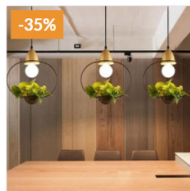

ĐÈN CHŨM HIỆN ĐẠI

Đèn chùm thả hiện đại  
nhánh cây Hera lá thủy  
tinh (Sao chép)

☆☆☆☆☆  
2.508.000đ

-35%

Đèn chùm thả nghệ  
thuật cao cấp TH 8125  
(Sao chép)

☆☆☆☆☆  
~~3.642.000đ~~  
2.372.000đ

-35%

Đèn chùm thả nghệ  
thuật cao cấp 2 tầng TH  
8129 (Sao chép)