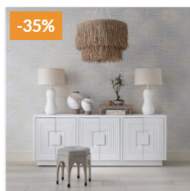

☆☆☆☆☆  
~~3.642.000đ~~  
2.372.000đ

-35%

Đèn chùm thả nghệ  
thuật cao cấp 2 tầng TH  
8129 (Sao chép)

☆☆☆☆☆  
~~6.622.000đ~~  
4.305.000đ

Đèn chùm thả hiện đại  
nhánh cây Hera lá thủy  
tinh

☆☆☆☆☆  
2.508.000đ