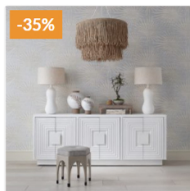

-35%

Đèn chùm thả nghệ
thuật cao cấp kiểu ngang
TH 8130

☆☆☆☆☆
~~4.730.000đ~~
3.075.000đ