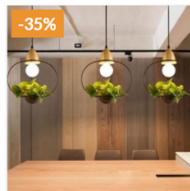

☆☆☆☆☆  
2.508.000đ

-35%

Đèn chùm thả nghệ  
thuật cao cấp TH 8125  
(Sao chép)

☆☆☆☆☆  
~~3.642.000đ~~  
2.372.000đ

-35%

Đèn chùm thả nghệ  
thuật cao cấp 2 tầng TH  
8129 (Sao chép)

☆☆☆☆☆  
~~6.622.000đ~~  
4.305.000đ