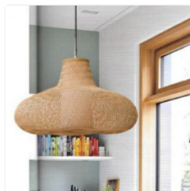

Đèn chùm pha lê chớp
nón 8 tầng cao cấp

☆☆☆☆☆
8.590.000đ