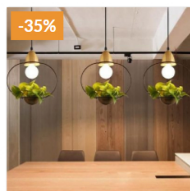

Đèn chùm thả nghệ  
thuật cao cấp 2 tầng TH  
8129

☆☆☆☆☆  
~~6.622.000đ~~  
4.305.000đ

ĐÈN CHŨM HIỆN ĐẠI

Đèn chùm thả hiện đại  
nhánh cây Hera lá thủy  
tinh (Sao chép)

☆☆☆☆☆  
2.508.000đ

-35%

Đèn chùm thả nghệ  
thuật cao cấp TH 8125  
(Sao chép)