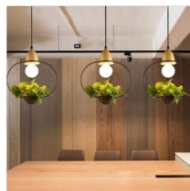

ĐÈN CHŨM HIỆN ĐẠI

Đèn chùm thả hiện đại  
nhánh cây Hera lá thủy  
tinh (Sao chép)

☆☆☆☆☆  
2.508.000đ

-35%

Đèn chùm thả nghệ  
thuật cao cấp TH 8125  
(Sao chép)

☆☆☆☆☆  
~~3.642.000đ~~  
2.372.000đ

-35%

Đèn chùm thả nghệ  
thuật cao cấp 2 tầng TH  
8129 (Sao chép)